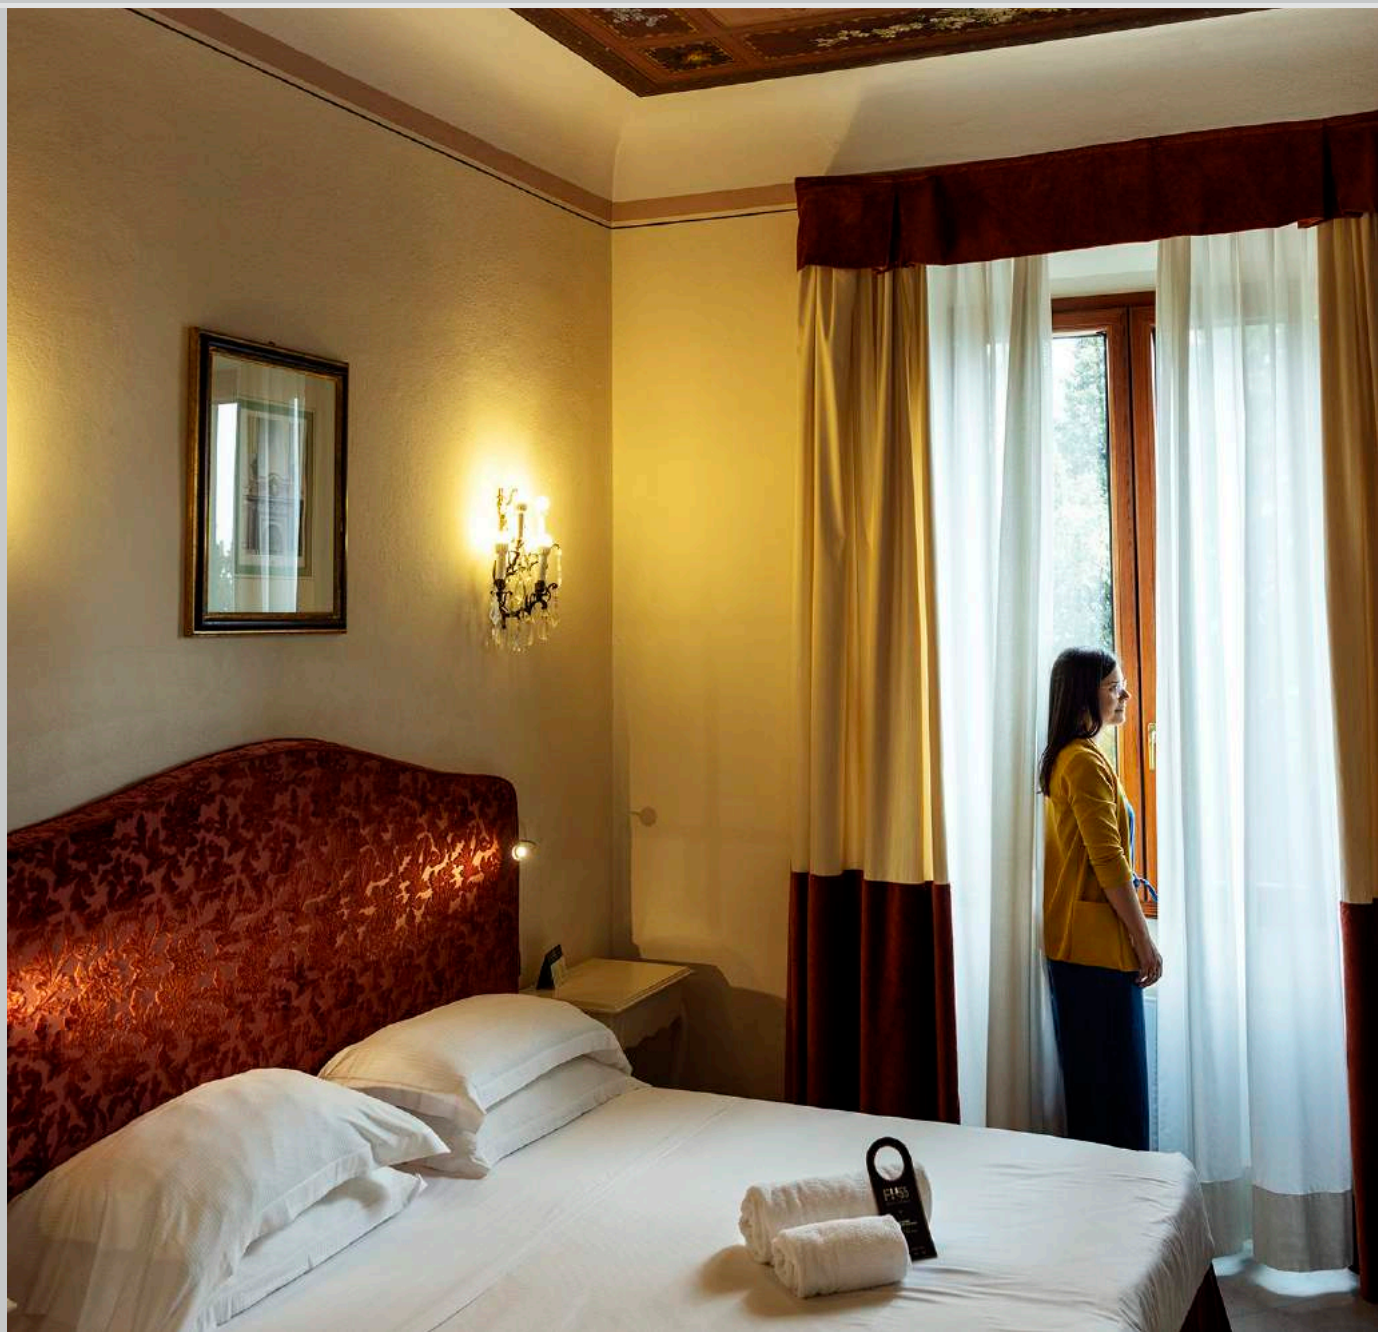

HOTEL VILLA FIESOLE

PANORAMIC BAR | SWIMMING POOL | SOLARIUM | GARDEN | RESTAURANT
MEETING ROOM | PARKING | WI-FI | PET FRIENDLY

L'Hotel Villa Fiesole, situato in mezzo alle colline toscane, offre una vista mozzafiato a dieci minuti di macchina dal centro di Firenze.

Reception, camere panoramiche e ristorante si sviluppano all'interno di una ex limonaia. La villa ottocentesca accanto alla struttura principale offre privacy e relax, grazie ai suoi soffitti affrescati in grado di ricordare la bellezza del passato.

Il giardino dell'hotel regala una vista panoramica su Firenze, oltre all'accesso alla piscina e a una zona solarium in cui potersi rilassare.